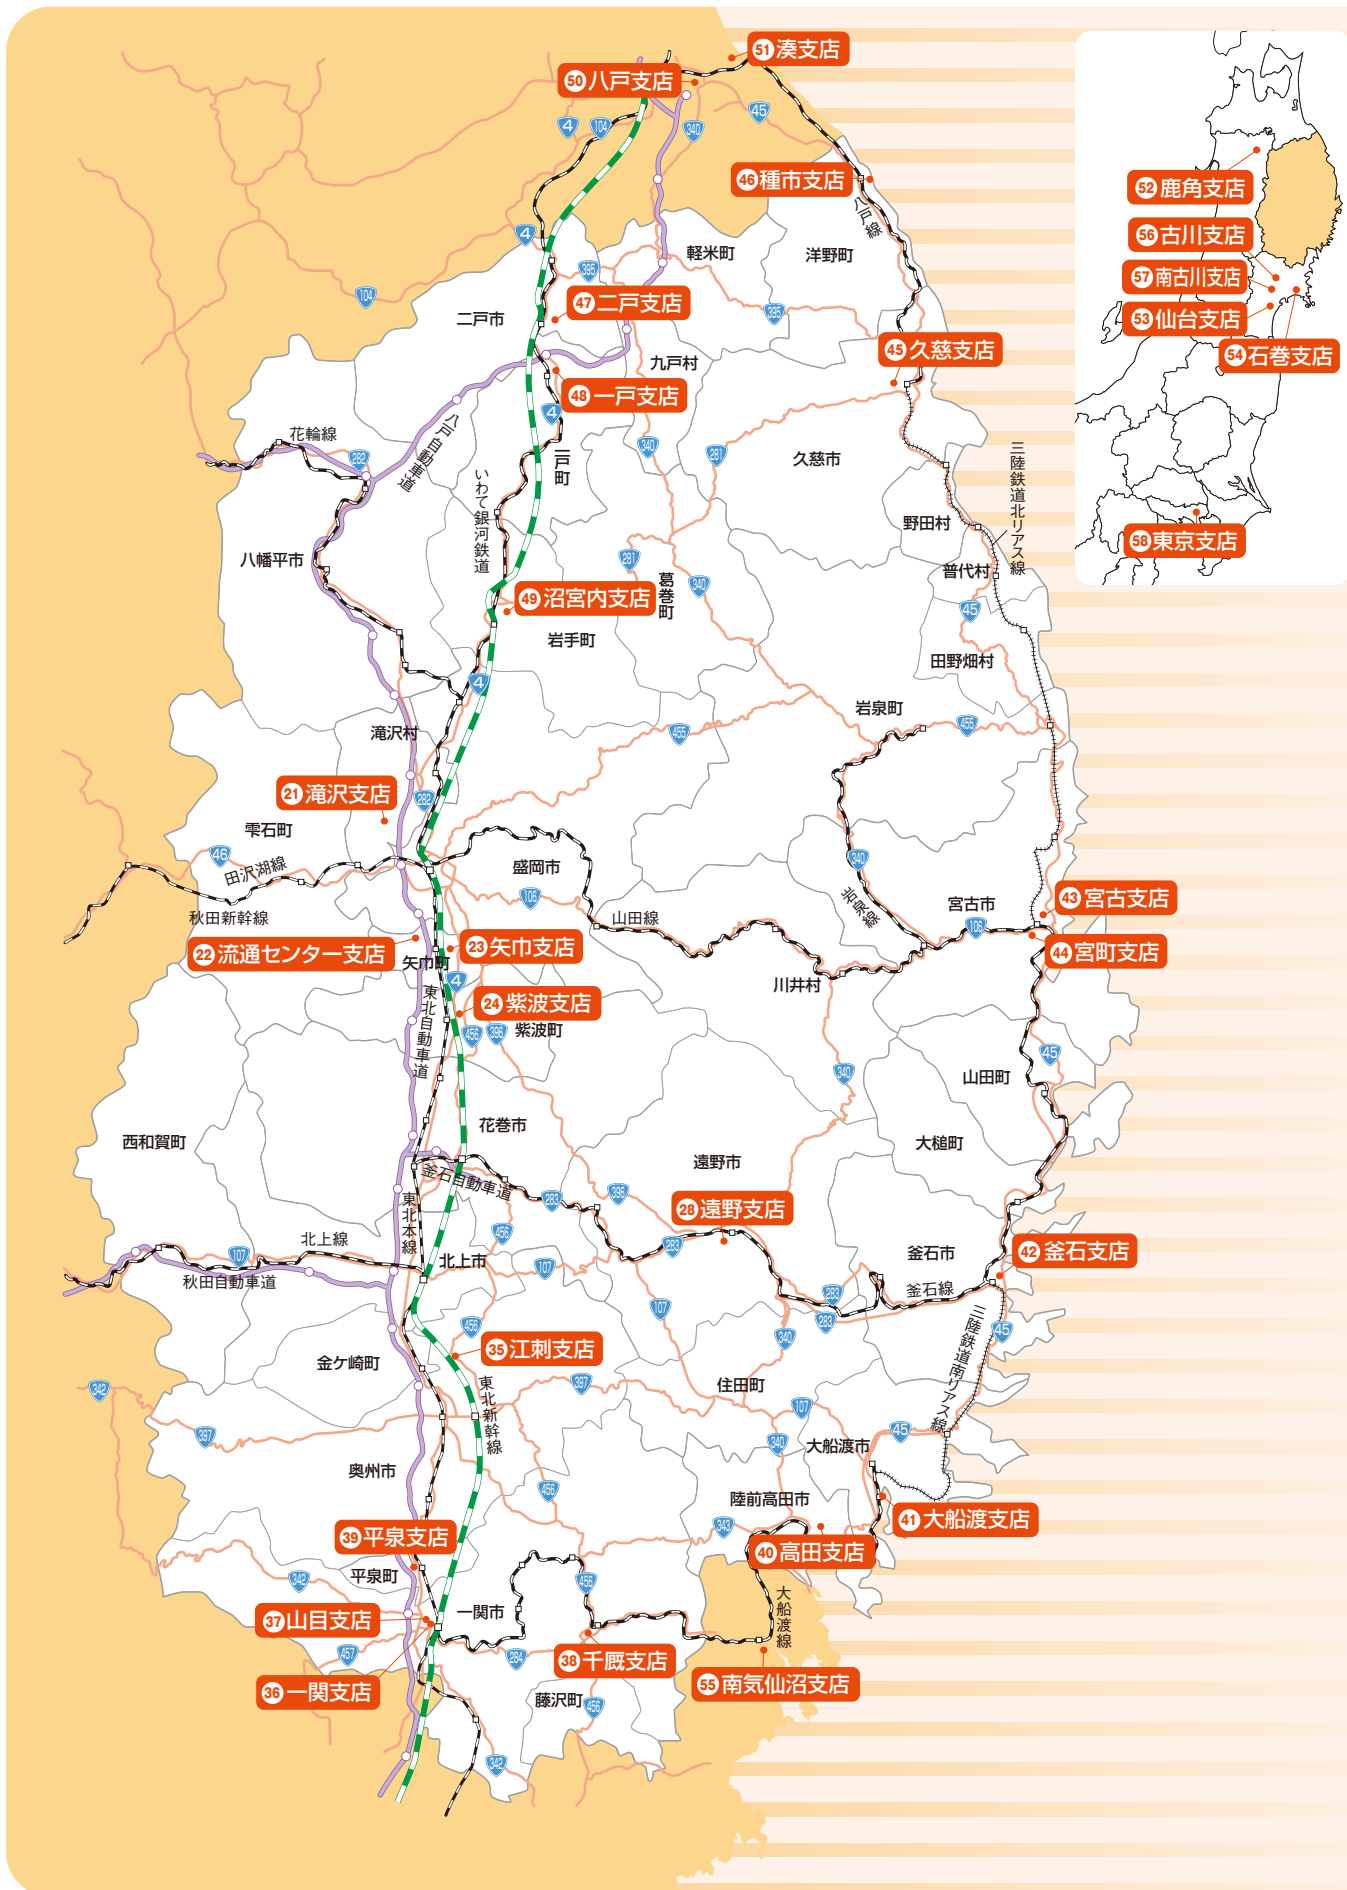

店舗MAP

●盛岡市

- 1 本店営業部
- 2 浅岸支店
- 3 浅岸支店
山岸出張所
- 4 南大通支店
- 5 茶畑支店
- 6 大通支店
- 7 夕顔瀬支店
- 8 夕顔瀬支店
高松出張所
- 9 盛岡駅前支店
- 10 青山支店
- 11 月が丘支店
- 12 みたけ支店
- 13 大館町支店
- 14 本宮支店
- 15 盛南プラザ支店
- 16 太田支店
- 17 黒石野支店
- 18 松園支店

- 19 都南支店
- 20 見前支店

●花巻市

- 25 花巻支店
- 26 北花巻支店
- 27 西花巻支店

●北上市

- 29 北上支店
- 30 北上西支店
- 31 ときわ台支店

●奥州市

- 32 水沢支店
- 33 南水沢支店
- 34 原中支店