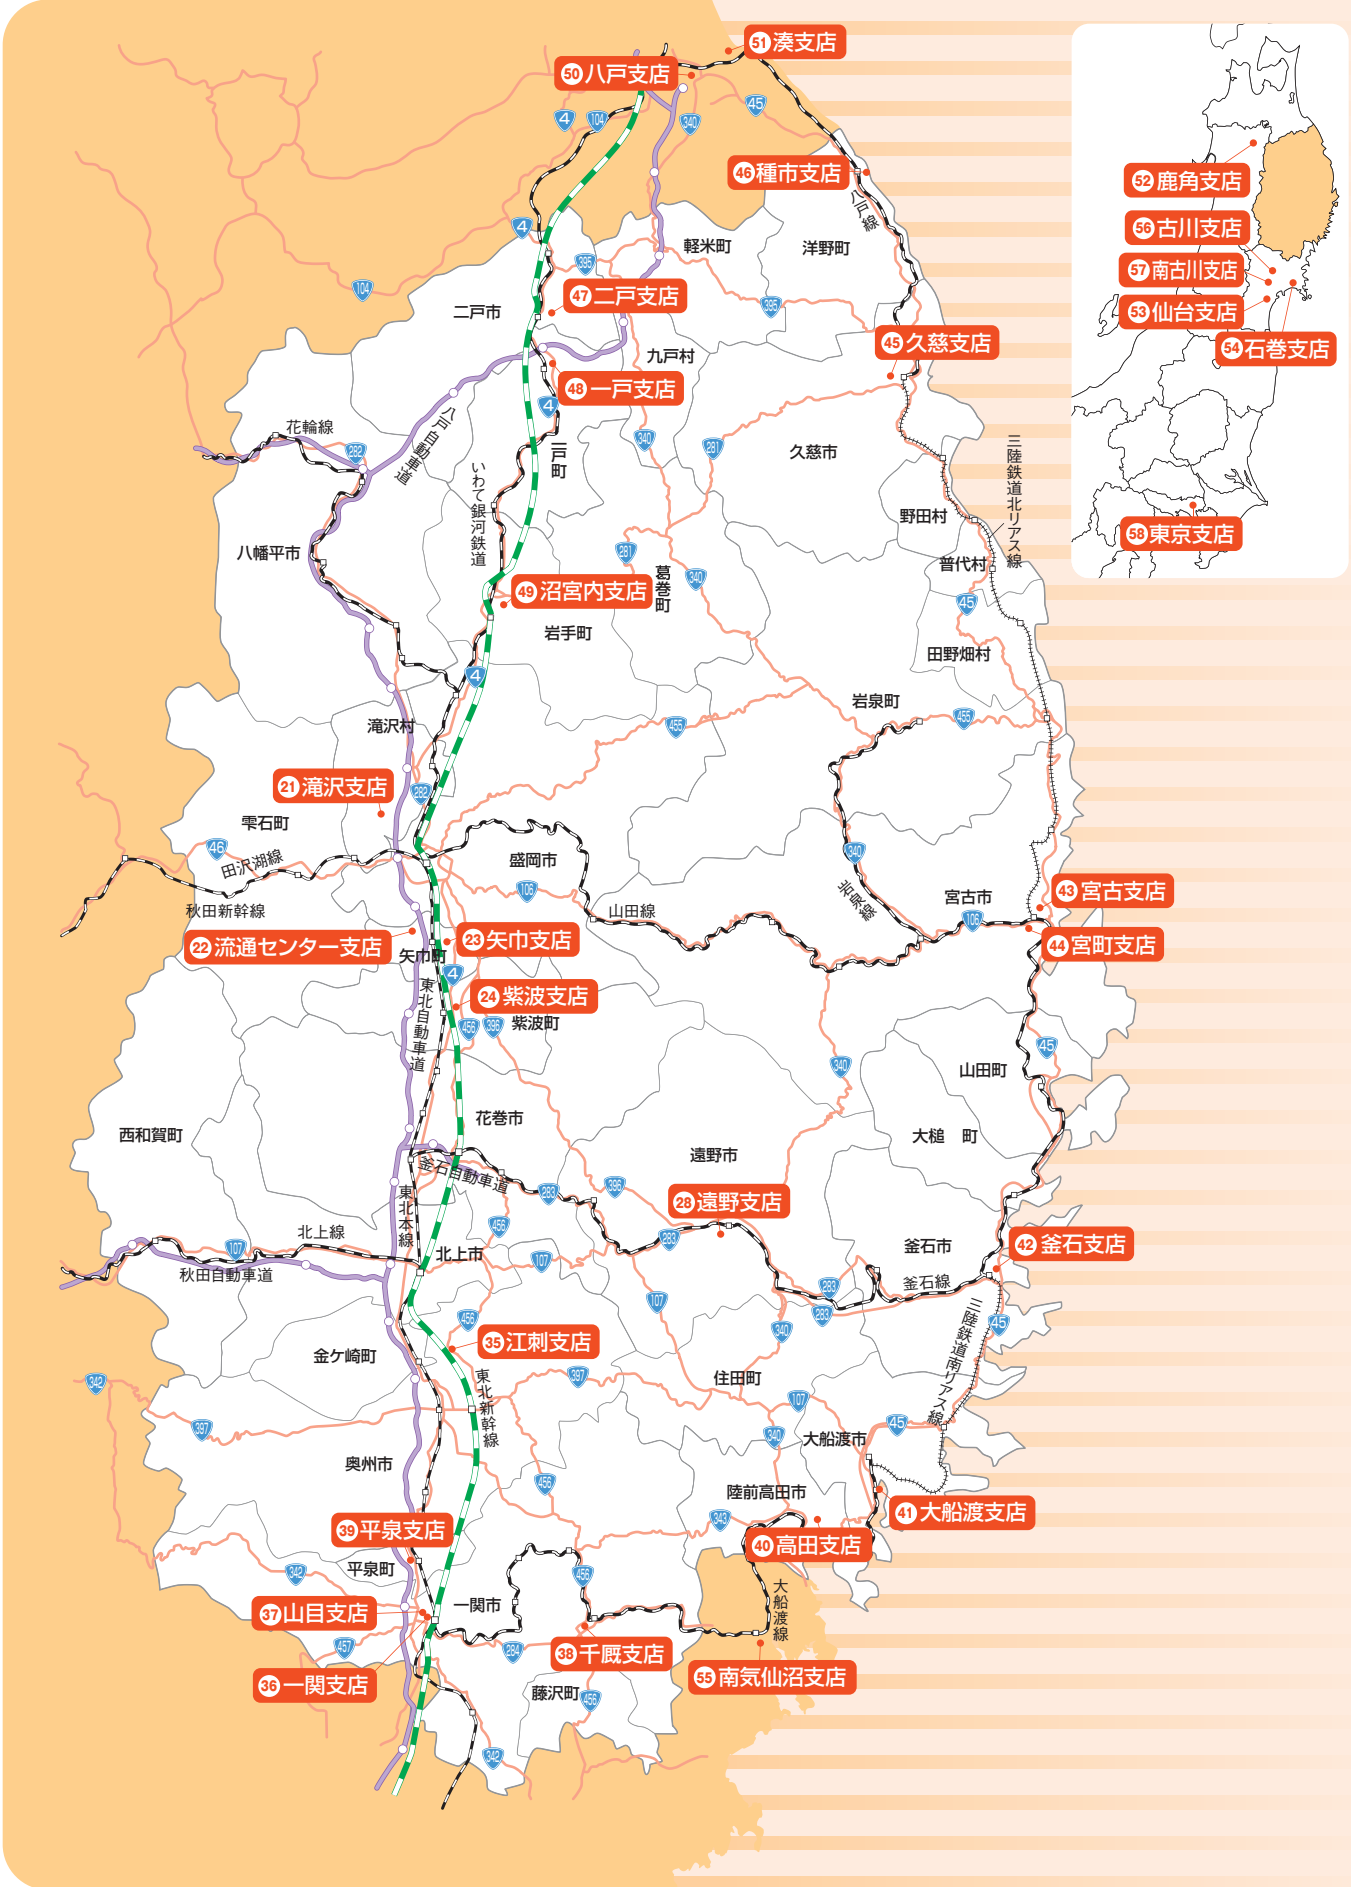

店舗MAP

●盛岡市

- 1 本店営業部
- 2 浅岸支店
- 3 浅岸支店
山岸出張所
- 4 南大通支店
- 5 茶畑支店
とうぎん茶畑プラザ
- 6 大通支店
- 7 夕顔瀬支店
- 8 夕顔瀬支店
高松出張所
- 9 盛岡駅前支店
- 10 青山支店
- 11 月が丘支店
- 12 みたけ支店
- 13 大館町支店
とうぎん大館町プラザ
- 14 本宮支店
- 15 盛南プラザ支店
- 16 太田支店
- 17 黒石野支店
- 18 松園支店

- 19 都南支店
- 20 見前支店

●花巻市

- 25 花巻支店
- 26 北花巻支店
- 27 西花巻支店

●北上市

- 29 北上支店
- 30 北上西支店
- 31 ときわ台支店

●奥州市

- 32 水沢支店
- 33 南水沢支店
- 34 原中支店